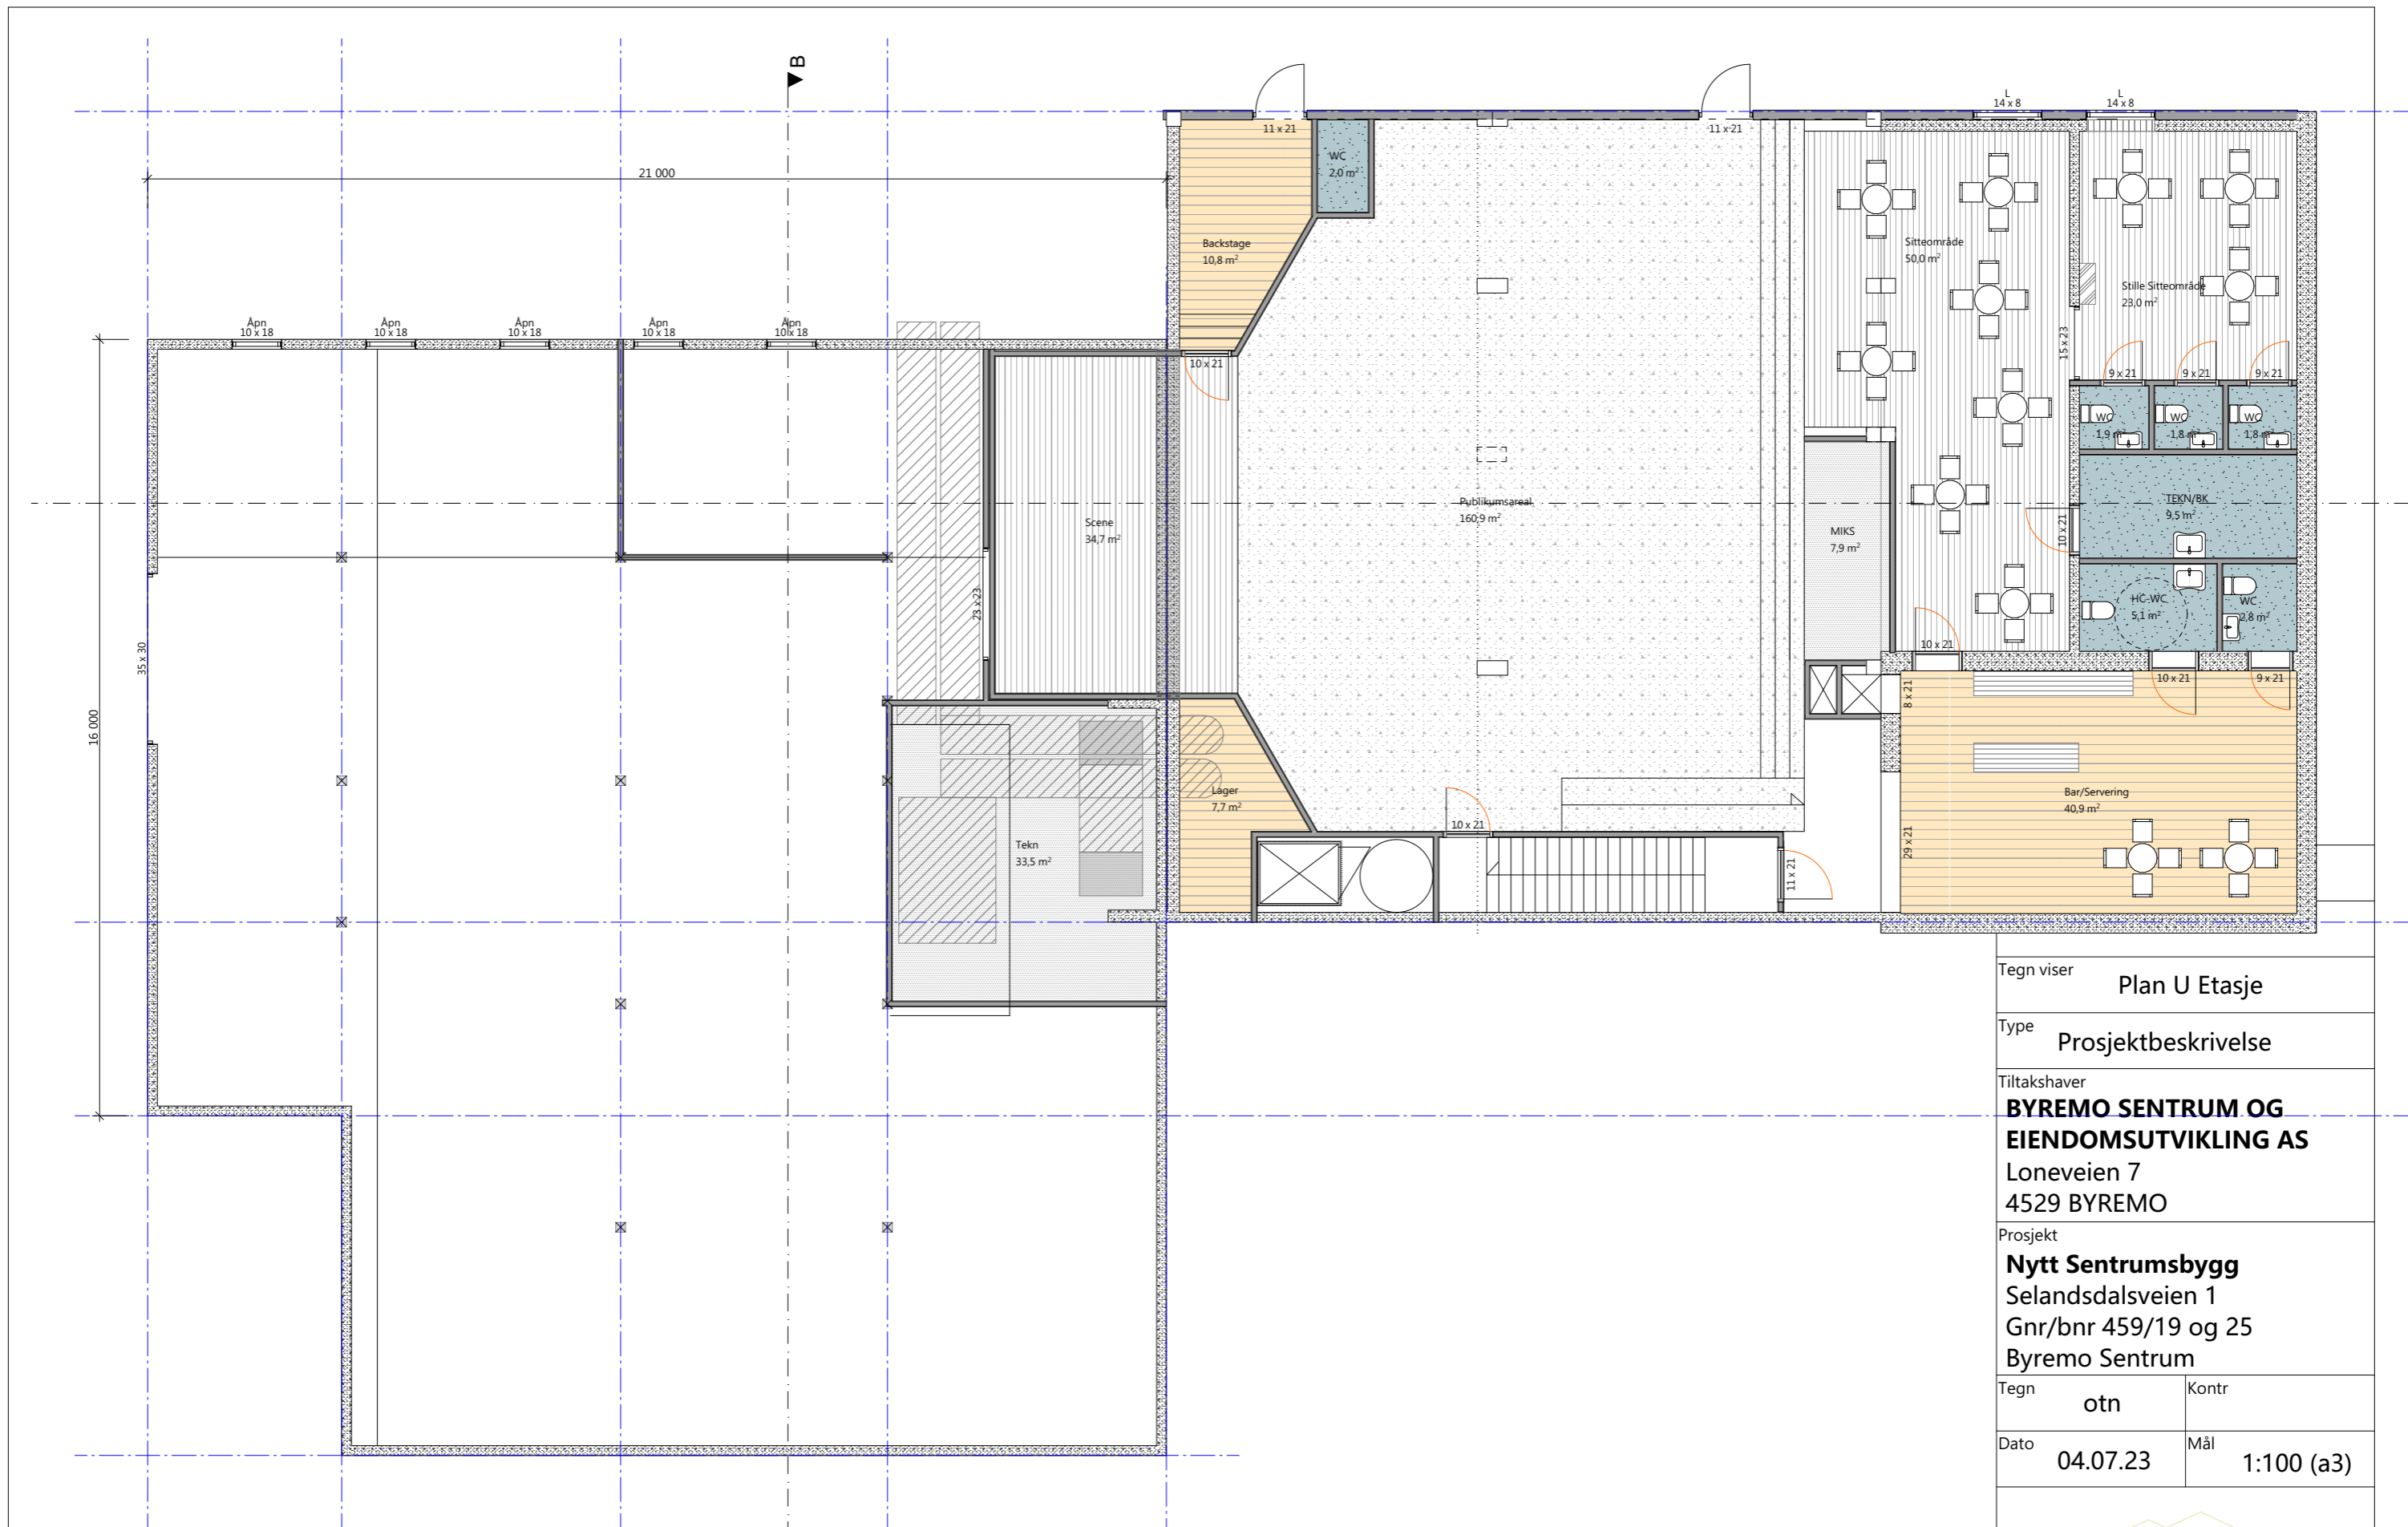

Tegn viser **Plan U Etasje**

Type **Prosjektbeskrivelse**

Tiltakshaver
**BYREMO SENTRUM OG
EIENDOMSUTVIKLING AS**
Loneveien 7
4529 BYREMO

Prosjekt
Nytt Sentrumsbygg
Selandsdalsveien 1
Gnr/bnr 459/19 og 25
Byremo Sentrum

Tegn **otn** Kontr

Dato **04.07.23** Mål **1:100 (a3)**

FJELLBORG
HYTTETTER