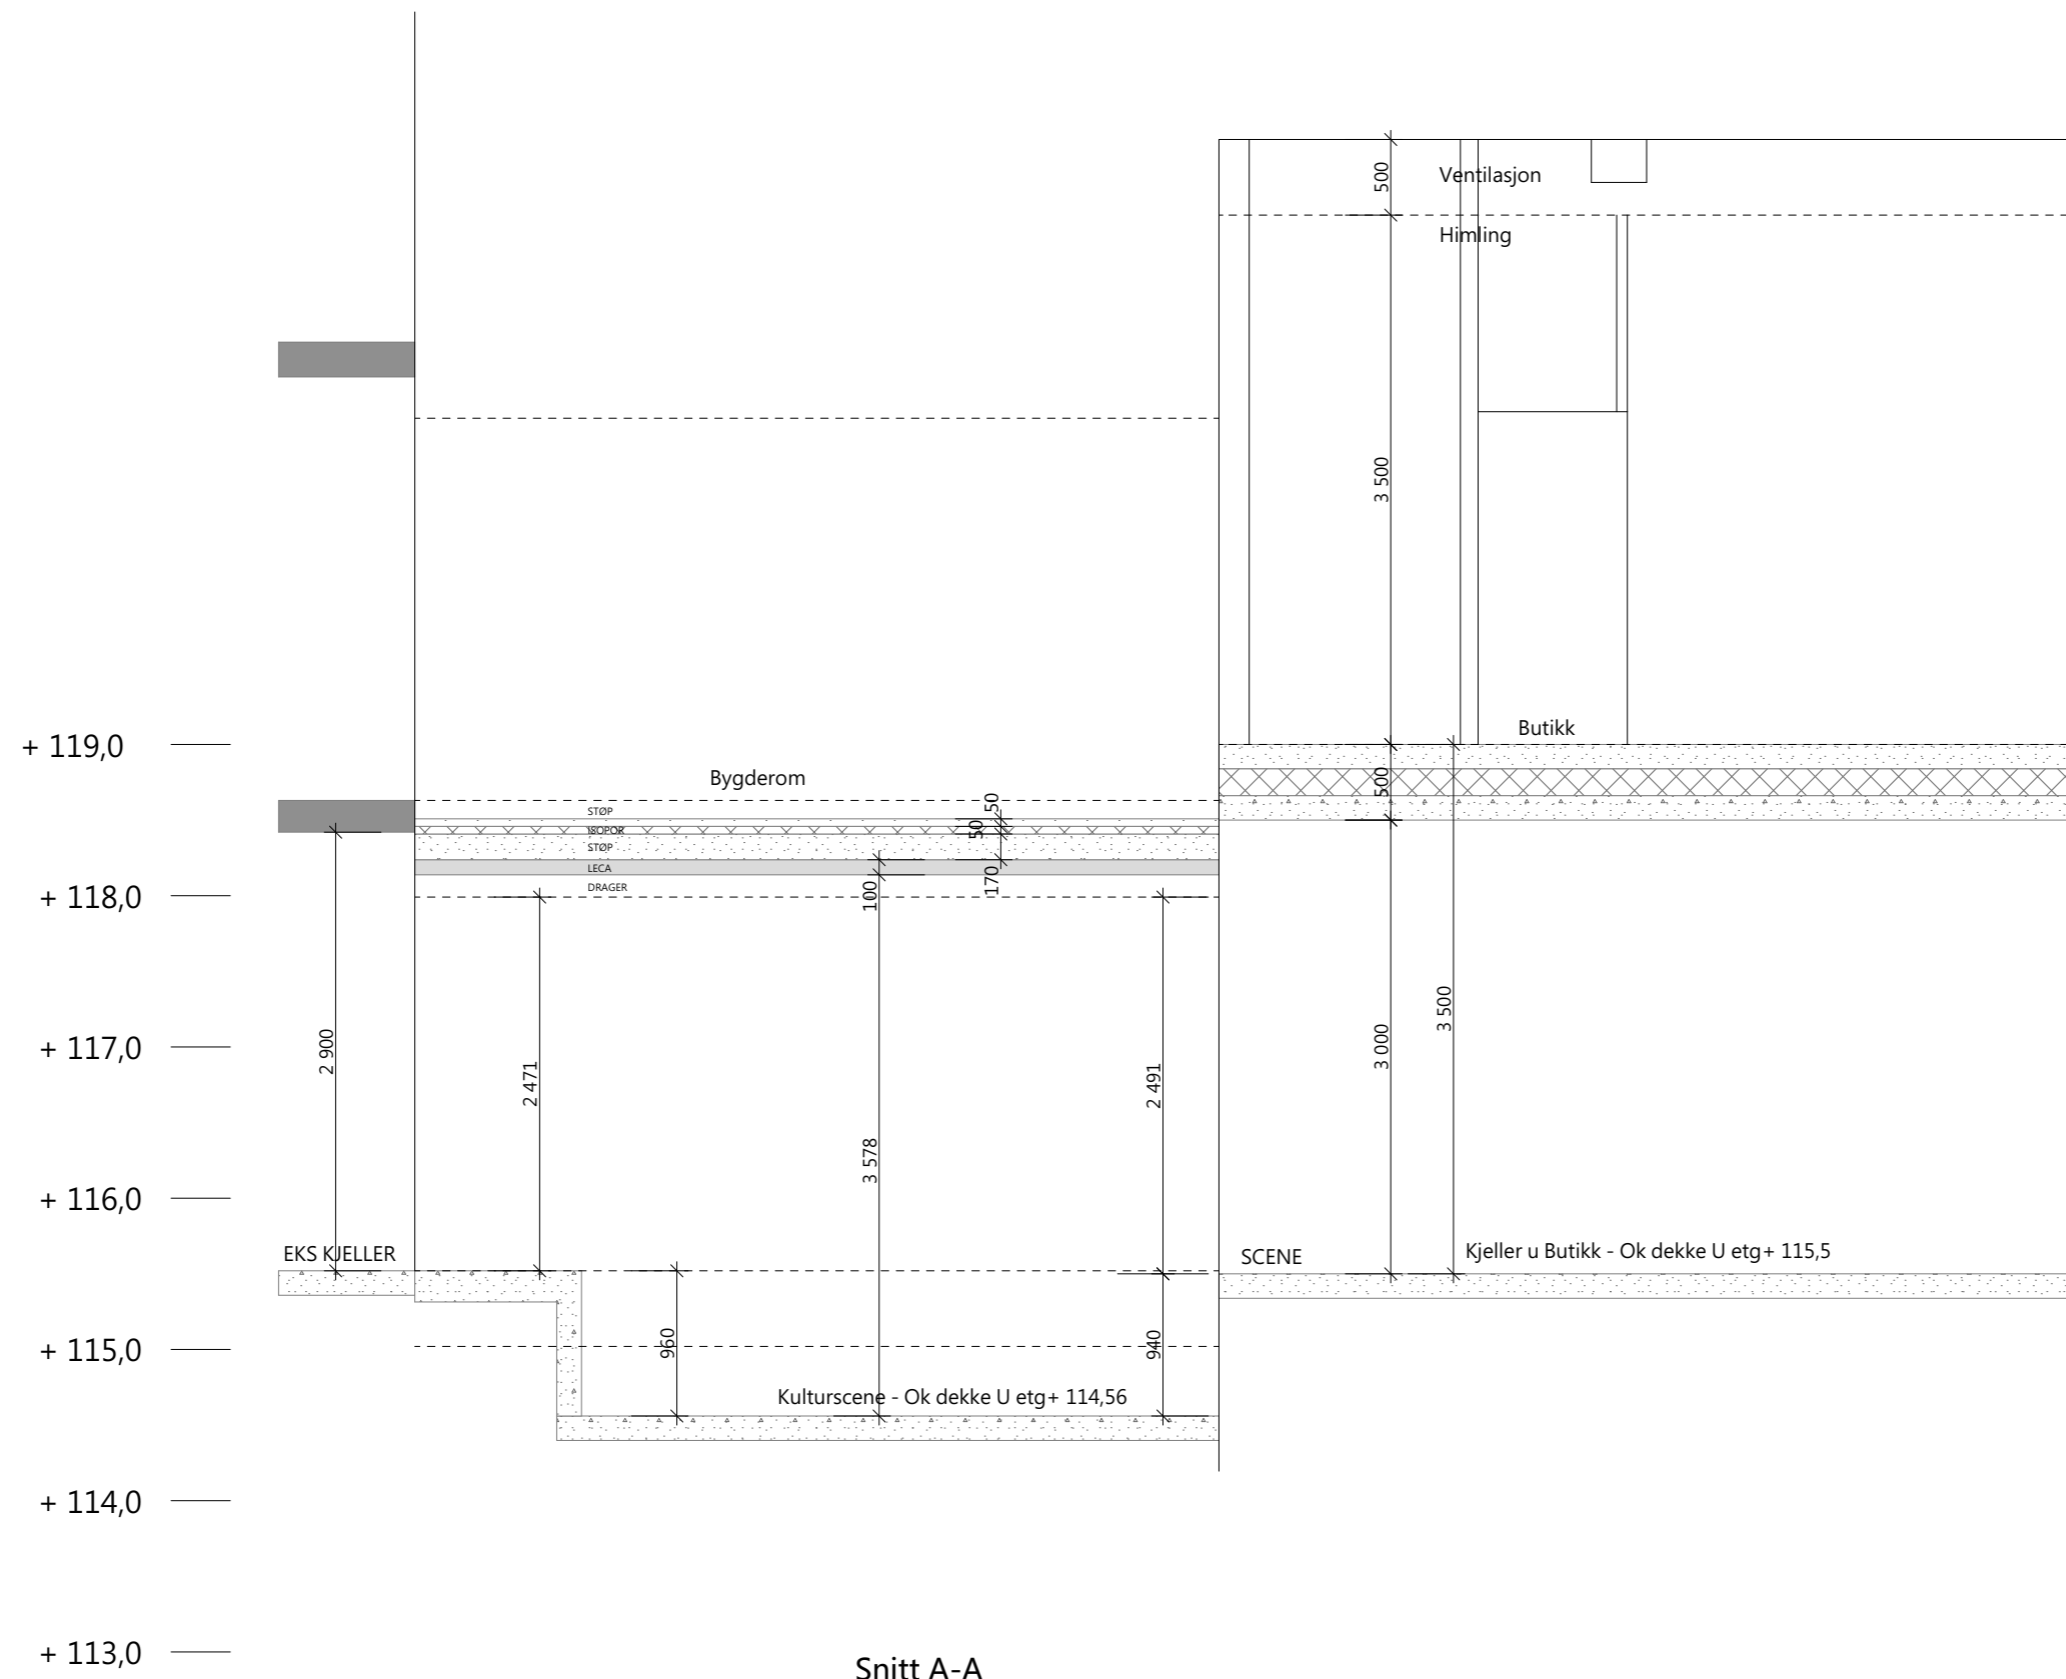

Rev Dato	Rev Gjelder
Prosjektnr	
Tegnr	
Tegn viser	Snitt
Type	Prosjektbeskrivelse
Tiltakshaver BYREMO SENTRUM OG EIENDOMSUTVIKLING AS Loneveien 7 4529 BYREMO	
Prosjekt Nytt Sentrumsbygg Selandalsveien 1 Gnr/bnr 459/19 og 25 Byremo Sentrum	
Tegn	otn
Kontr	
Dato	04.07.23
Mål	1:50 (a3)