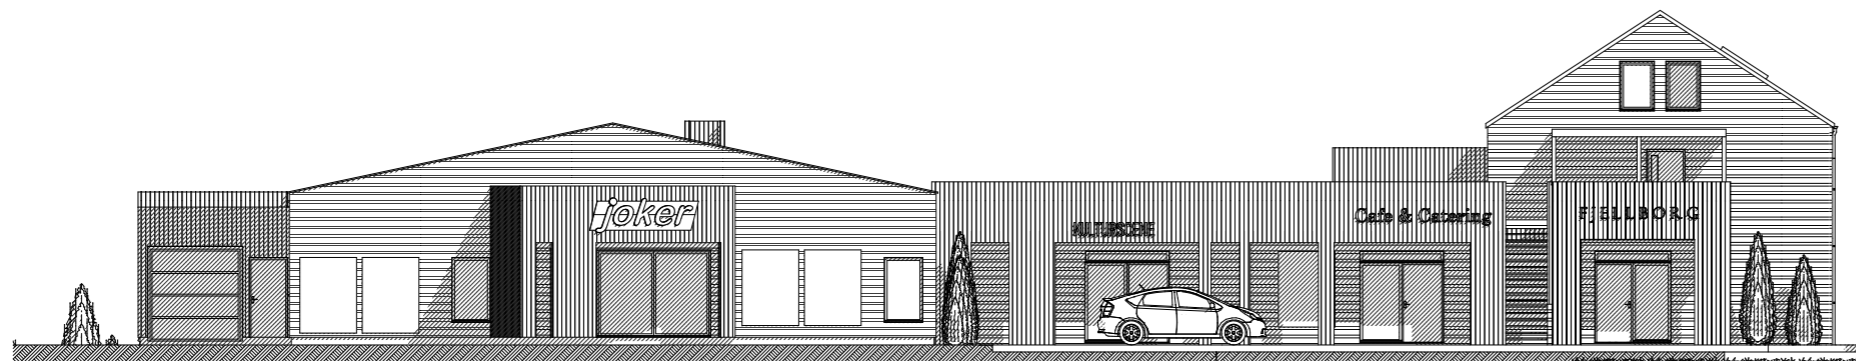

Rev Dato	Rev Gjelder	
Prosjektnr		
Tegnr		
Tegn viser	Perspektiv	
Type	Prosjektbeskrivelse	
Tiltakshaver	<b>BYREMO SENTRUM OG EIENDOMSUTVIKLING AS</b> Loneveien 7 4529 BYREMO	
Prosjekt	<b>Nytt Sentrumsbygg</b> Selandsdalsveien 1 Gnr/bnr 459/19 og 25 Byremo Sentrum	
Tegn	otn	Kontr
Dato	04.07.23	Mål

  
**FJELLBORG**  
 HYTTER

Tegn viser **Plan U Etasje**

Type **Prosjektbeskrivelse**

Tiltakshaver  
**BYREMO SENTRUM OG  
 EIENDOMSUTVIKLING AS**  
 Loneveien 7  
 4529 BYREMO

Prosjekt  
**Nytt Sentrumsbygg**  
 Selandsdalsveien 1  
 Gnr/bnr 459/19 og 25  
 Byremo Sentrum

Tegn **otn** Kontr

Dato **04.07.23** Mål **1:100 (a3)**

**FJELLBORG**  
 HYTTETTER

Rev Dato	Rev Gjelder
Prosjektnr	
Tegnr	
Tegn viser	Snitt
Type	Prosjektbeskrivelse
Tiltakshaver <b>BYREMO SENTRUM OG EIENDOMSUTVIKLING AS</b> Loneveien 7 4529 BYREMO	
Prosjekt <b>Nytt Sentrumsbygg</b> Selandalsveien 1 Gnr/bnr 459/19 og 25 Byremo Sentrum	
Tegn	otn
Kontr	
Dato	04.07.23
Mål	1:50 (a3)

Rev Dato	Rev Gjelder
Prosjektnr	
Tegnr	
Tegn viser	Fasader
Type	Prosjektbeskrivelse
Tiltakshaver <b>BYREMO SENTRUM OG EIENDOMSUTVIKLING AS</b> Loneveien 7 4529 BYREMO	
Prosjekt <b>Nytt Sentrumsbygg</b> Selandsdalsveien 1 Gnr/bnr 459/19 og 25 Byremo Sentrum	
Tegn	otn
Dato	04.07.23
Kontr	
Mål	1:200 (a3)