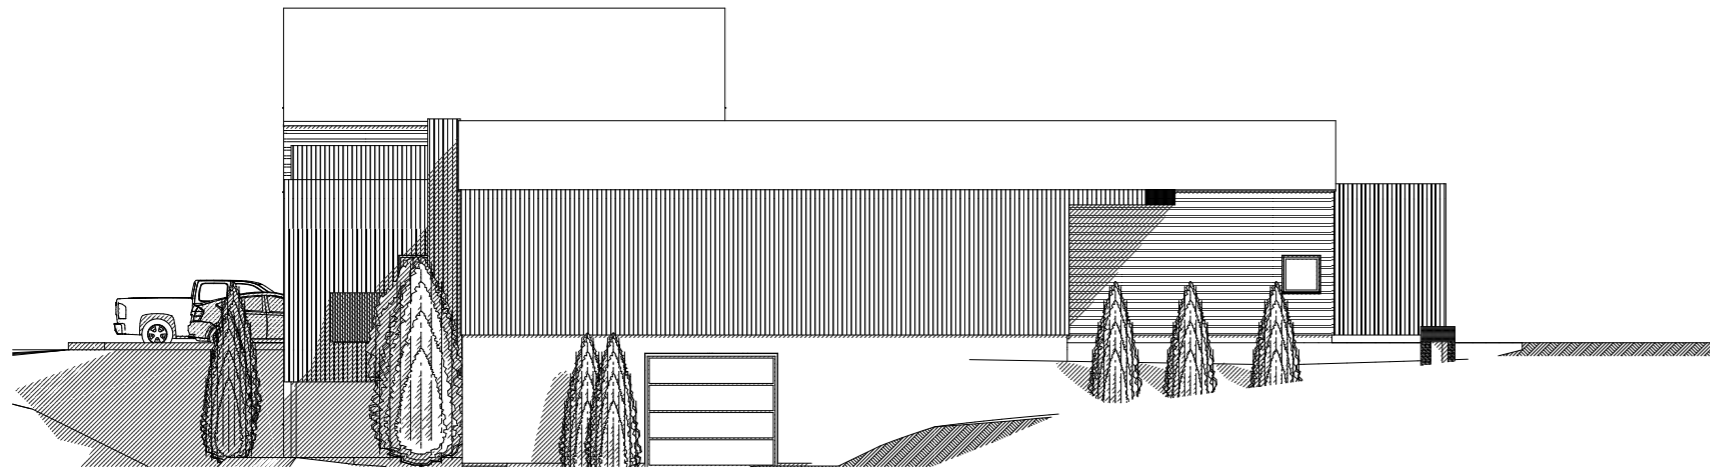

Tegn **otn** Kontr

Dato **04.07.23** Mål **1:100 (a3)**

**FJELLBORG**  
 HYTTETTER

Rev Dato	Rev Gjelder
Prosjektnr	
Tegnr	
Tegn viser	Snitt
Type	Prosjektbeskrivelse
Tiltakshaver <b>BYREMO SENTRUM OG EIENDOMSUTVIKLING AS</b> Loneveien 7 4529 BYREMO	
Prosjekt <b>Nytt Sentrumsbygg</b> Selandalsveien 1 Gnr/bnr 459/19 og 25 Byremo Sentrum	
Tegn	otn
Kontr	
Dato	04.07.23
Mål	1:50 (a3)