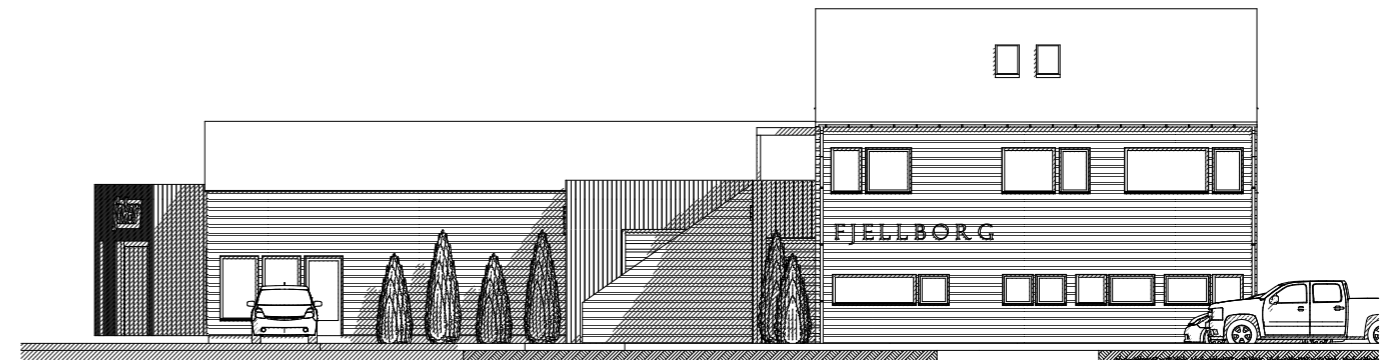

Rev Dato	Rev Gjelder	
Prosjektnr		
Tegnr		
Tegn viser	Perspektiv	
Type	Prosjektbeskrivelse	
Tiltakshaver	<b>BYREMO SENTRUM OG EIENDOMSUTVIKLING AS</b> Loneveien 7 4529 BYREMO	
Prosjekt	<b>Nytt Sentrumsbygg</b> Selandsdalsveien 1 Gnr/bnr 459/19 og 25 Byremo Sentrum	
Tegn	otn	Kontr
Dato	04.07.23	Mål

Tegn **otn** Kontr

Dato **04.07.23** Mål **1:100 (a3)**

**FJELLBORG**  
 HYTTETTER

Rev Dato	Rev Gjelder
Prosjektnr	
Tegnr	
Tegn viser	Snitt
Type	Prosjektbeskrivelse
Tiltakshaver <b>BYREMO SENTRUM OG EIENDOMSUTVIKLING AS</b> Loneveien 7 4529 BYREMO	
Prosjekt <b>Nytt Sentrumsbygg</b> Selandalsveien 1 Gnr/bnr 459/19 og 25 Byremo Sentrum	
Tegn	otn
Kontr	
Dato	04.07.23
Mål	1:50 (a3)