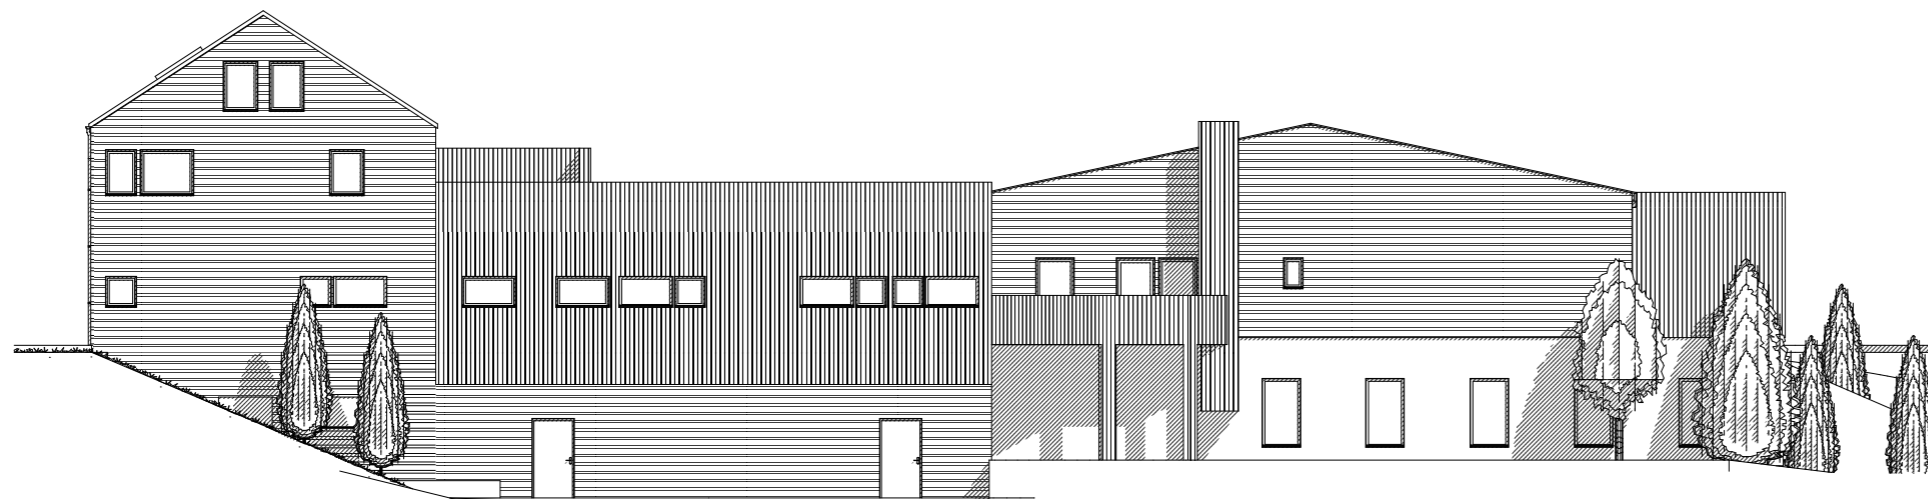

Rev Dato	Rev Gjelder	
Prosjektnr		
Tegnr		
Tegn viser	Perspektiv	
Type	Prosjektbeskrivelse	
Tiltakshaver	<b>BYREMO SENTRUM OG EIENDOMSUTVIKLING AS</b> Loneveien 7 4529 BYREMO	
Prosjekt	<b>Nytt Sentrumsbygg</b> Selandsdalsveien 1 Gnr/bnr 459/19 og 25 Byremo Sentrum	
Tegn	otn	Kontr
Dato	04.07.23	Mål

  
**FJELLBORG**  
 HYTTER

Tegn viser **Plan U Etasje**

Type **Prosjektbeskrivelse**

Tiltakshaver  
**BYREMO SENTRUM OG  
 EIENDOMSUTVIKLING AS**  
 Loneveien 7  
 4529 BYREMO

Prosjekt  
**Nytt Sentrumsbygg**  
 Selandsdalsveien 1  
 Gnr/bnr 459/19 og 25  
 Byremo Sentrum

Tegn **otn** Kontr

Dato **04.07.23** Mål **1:100 (a3)**

**FJELLBORG**  
 HYTTETTER

Rev Dato	Rev Gjelder
Prosjektnr	
Tegnr	
Tegn viser	Snitt
Type	Prosjektbeskrivelse
Tiltakshaver <b>BYREMO SENTRUM OG EIENDOMSUTVIKLING AS</b> Loneveien 7 4529 BYREMO	
Prosjekt <b>Nytt Sentrumsbygg</b> Selandalsveien 1 Gnr/bnr 459/19 og 25 Byremo Sentrum	
Tegn	otn
Kontr	
Dato	04.07.23
Mål	1:50 (a3)

Rev Dato	Rev Gjelder
Prosjektnr	
Tegnr	
Tegn viser	Fasader
Type	Prosjektbeskrivelse
Tiltakshaver <b>BYREMO SENTRUM OG EIENDOMSUTVIKLING AS</b> Loneveien 7 4529 BYREMO	
Prosjekt <b>Nytt Sentrumsbygg</b> Selandsdalsveien 1 Gnr/bnr 459/19 og 25 Byremo Sentrum	
Tegn	otn
Dato	04.07.23
Kontr	
Mål	1:200 (a3)